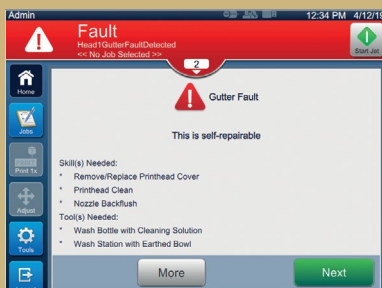

**Fehlerwarnung**

**Fehlerdiagnose**

**Reparatur**

**Austausch**

~1  
Minute

### Reparatur

Ist der Fehler behebbar, führt Rapid Recover™ den Benutzer durch einfache Schritt-für-Schritt-Anleitungen, um eine optimale, dauerhafte Fehlerbehebung zu gewährleisten.