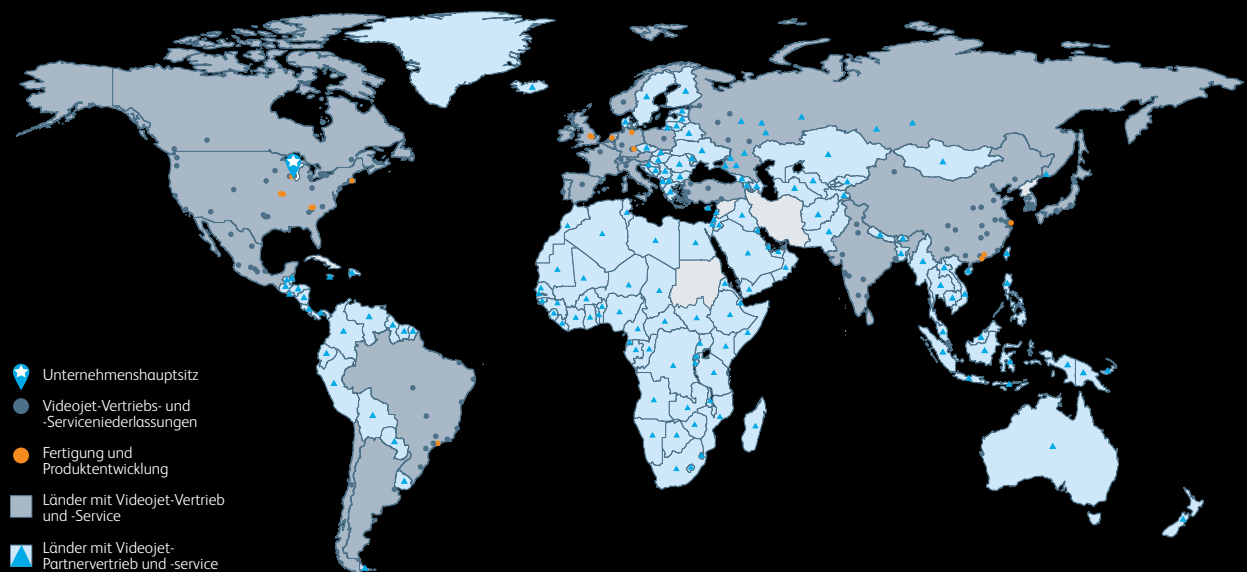

Täglich vertrauen Kunden beim Bedrucken von über zehn Milliarden Produkten auf die Systeme und Lösungen von Videojet. Für Vertrieb, Installation, technischen Service und Kundens Schulungen stehen 4.000 Mitarbeiter in 26 Ländern weltweit zur Verfügung. Zusätzlich wird das Vertriebsnetz von Videojet durch mehr als 400 Distributoren und OEMs ergänzt, die 135 Länder betreuen.