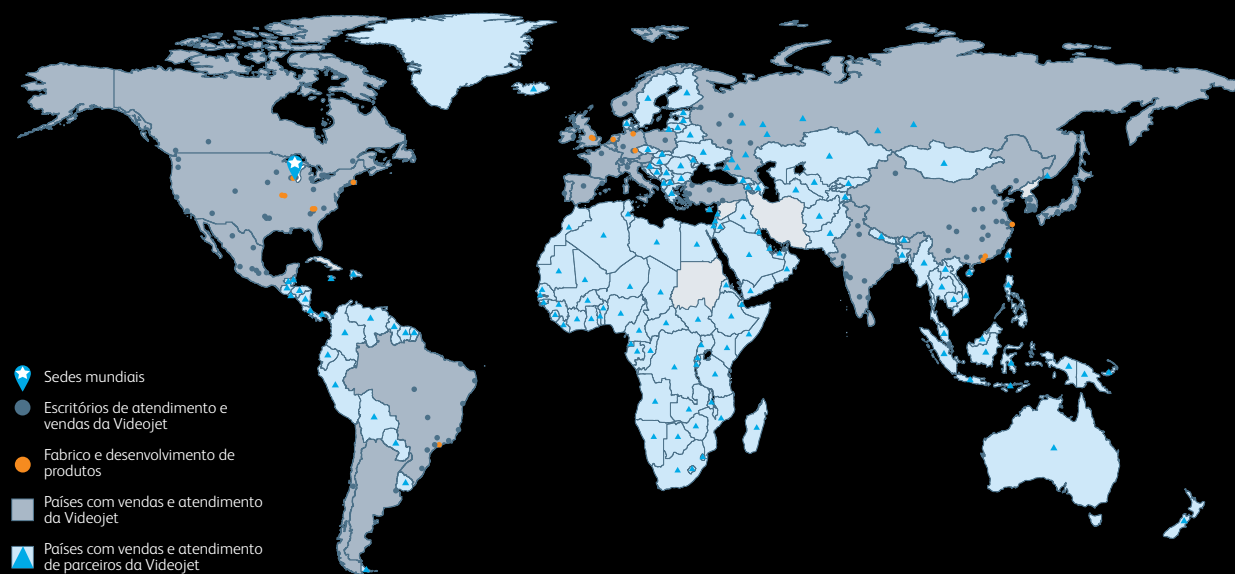

Os nossos clientes utilizam os produtos da Videojet para fazer a impressão em mais de dez mil milhões de produtos todos os dias. O apoio ao cliente em vendas, aplicação, serviços e formação é prestado por operações diretas, com uma equipa de mais de 4000 membros em 26 países de todo o mundo. Além disso, a rede de distribuição da Videojet inclui mais de 400 distribuidores e fabricantes, a servir 135 países.