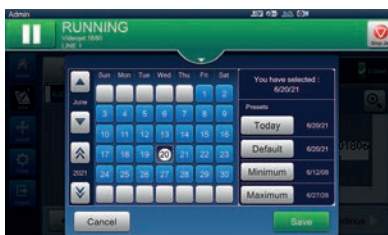

Continuous Inkjet-Drucker

Videojet SIMPLICiTY™

Smarte Kennzeichnung leicht gemacht

Dank des einfachen Designs von SIMPLICITY™ können sich Bediener voll und ganz auf die Produktion konzentrieren

Videojet SIMPLICITY ist eine intelligente, von Tablets inspirierte Oberfläche für die Continuous Inkjet-Drucker 1280, 1580 und 1880 von Videojet. Sie zeichnet sich durch einfache Menüstrukturen aus, die eine sehr intuitive Navigation ermöglichen und allen Benutzern vertraut sind. Das Design reduziert die Anzahl der Bedieneringriffe, eliminiert unnötige Arbeitsschritte und verringert so das Fehlerpotential.

Smarte Kennzeichnung leicht gemacht

Unsere äußerst intuitive Oberfläche ermöglicht die Qualitätssicherung von Codes mit Regeln zur Fehlervermeidung, die dazu beitragen, Bedienerfehler zu reduzieren. Außerdem sind leicht verständliche Anleitungsvideos integriert, die Bediener durch grundlegende Aufgaben führen.